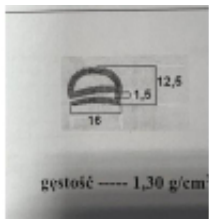

Link do produktu: <https://technozbyt.com/uszczelka-gumowa-krawedziowa-gm-2155e-epdm-p-5280.html>

Uszczelka gumowa krawędziowa GM-2155E EPDM

Cena brutto	14,75 zł
Cena netto	11,99 zł
Dostępność	Dostępny
Czas wysyłki	wysyłka/odbiór osobisty - dziś
Numer katalogowy	001710
Producent	Brak