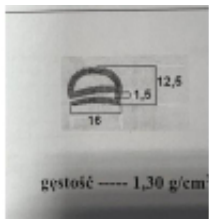

Link do produktu: <https://technozbyt.com/uszczelka-gumowa-krawedziowa-gm-2155e-epdm-p-5280.html>

Uszczelka gumowa krawędziowa GM-2155E EPDM

Cena brutto	14,75 zł
Cena netto	11,99 zł
Dostępność	Dostępny
Czas wysyłki	wysyłka/odbiór osobisty - dziś
Numer katalogowy	001710
Producent	Brak

Opis produktu

Uszczelka wykonana z gumy zwykłej.

Nie chłonie wody. Odporna na warunki atmosferyczne. Temperatura pracy -40°C do +80°C

Zastosowanie:

- -w przemyśle maszynowym
- -samochodowym
- -w instalacjach wentylacyjnych i klimatyzacji
- -w budownictwie
- -w gospodarstwie domowym

Kolor: czarny