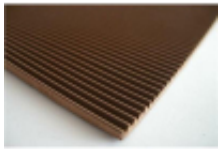

Link do produktu: <https://technozbyt.com/wykladzina-gumowa-ryfel-3mm-szerokosc-rolki-120cm-brazowa-p-7027.html>

## Wykładzina gumowa RYFEL 3mm szerokość rolki 120cm (brązowa)

|                  |                  |
|------------------|------------------|
| Cena brutto      | <b>95,94 zł</b>  |
| Cena netto       | <b>78,00 zł</b>  |
| Dostępność       | <b>Dostępny</b>  |
| Numer katalogowy | <b>GUMA-1592</b> |
| Producent        | <b>Brak</b>      |

### Opis produktu

Wykładzina gumowa **RYFEL** jest wykonana z litego kauczuku, z zewnętrzną powierzchnią ryflowaną, którą tworzą wzdłużne ryfle. Wykładziny znajdują swoje zastosowanie jako zabezpieczenie podłogi, posadzek, stołów roboczych oraz wiele innych.