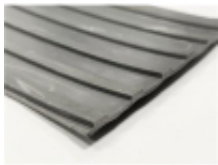

Link do produktu: <https://technozbyt.com/wykladzina-gumowa-ryfel-4mm-szerokosc-rolki-120cm-szara-p-3215.html>

## Wykładzina gumowa RYFEL 4mm szerokość rolki 120cm (szara)

Cena brutto	<b>109,48 zł</b>
Cena netto	<b>89,00 zł</b>
Dostępność	<b>Dostępny</b>
Czas wysyłki	<b>wysyłka/odbiór osobisty - dziś</b>
Numer katalogowy	<b>GUMA-7954</b>
Producent	<b>Brak</b>

### Opis produktu

Wykładzina gumowa **RYFEL** jest wykonana z litego kauczuku, z zewnętrzną powierzchnią ryflowaną, którą tworzą wzdłużne ryfle. Wykładziny znajdują swoje zastosowanie jako zabezpieczenie podłogi, posadzek, stołów roboczych oraz wiele innych.