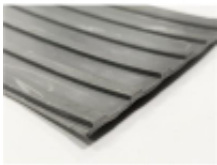

Link do produktu: <https://technozbyt.com/wykladzina-gumowa-ryfel-4mm-szerokosc-rolki-120cm-szara-p-3215.html>

## Wykładzina gumowa RYFEL 4mm szerokość rolki 120cm (szara)

Cena brutto	<b>109,48 zł</b>
Cena netto	<b>89,00 zł</b>
Dostępność	<b>Dostępny</b>
Czas wysyłki	<b>wysyłka/odbiór osobisty - dziś</b>
Numer katalogowy	<b>GUMA-7954</b>
Producent	<b>Brak</b>

### Opis produktu

Wykładzina gumowa **RYFEL** jest wykonana z litego kauczuku, z zewnętrzną powierzchnią ryflowaną, którą tworzą wzdłużne ryfle. Wykładziny znajdują swoje zastosowanie jako zabezpieczenie podłogi, posadzek, stołów roboczych oraz wiele innych.