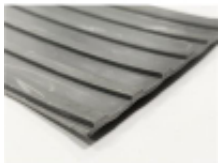

Link do produktu: <https://technozbyt.com/wykladzina-gumowa-ryfel-4mm-szerokosc-rolki-120cm-szara-p-3215.html>

Wykładzina gumowa RYFEL 4mm szerokość rolki 120cm (szara)

Cena brutto	109,48 zł
Cena netto	89,00 zł
Dostępność	Dostępny
Czas wysyłki	wysyłka/odbiór osobisty - dziś
Numer katalogowy	GUMA-7954
Producent	Brak

Opis produktu

Wykładzina gumowa **RYFEL** jest wykonana z litego kauczuku, z zewnętrzną powierzchnią ryflowaną, którą tworzą wzdłużne ryfle. Wykładziny znajdują swoje zastosowanie jako zabezpieczenie podłogi, posadzek, stołów roboczych oraz wiele innych.