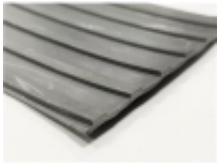

Link do produktu: <https://technozbyt.com/wykladzina-gumowa-ryfel-4mm-szerokosc-rolki-120cm-szara-p-3215.html>

Wykładzina gumowa RYFEL 4mm szerokość rolki 120cm (szara)

Cena brutto	109,48 zł
Cena netto	89,00 zł
Dostępność	Dostępny
Czas wysyłki	wysyłka/odbiór osobisty - dziś
Numer katalogowy	GUMA-7954
Producent	Brak

Opis produktu

Wykładzina gumowa **RYFEL** jest wykonana z litego kauczuku, z zewnętrzną powierzchnią ryflowaną, którą tworzą wzdłużne ryfle. Wykładziny znajdują swoje zastosowanie jako zabezpieczenie podłogi, posadzek, stołów roboczych oraz wiele innych.