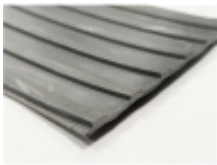

Link do produktu: <https://technozbyt.com/wykladzina-gumowa-ryfel-6mm-szerokosc-rolki-120cm-szara-p-3209.html>

## Wykładzina gumowa RYFEL 6mm szerokość rolki 120cm (szara)

Cena brutto	<b>196,16 zł</b>
Cena netto	<b>159,48 zł</b>
Dostępność	<b>Dostępny</b>
Czas wysyłki	<b>wysyłka/odbiór osobisty - dziś</b>
Numer katalogowy	<b>000143</b>
Producent	<b>Brak</b>

### Opis produktu

Wykładzina gumowa **RYFEL** jest wykonana z litego kauczuku, z zewnętrzną powierzchnią ryflowaną, którą tworzą wzdłużne ryfle. Wykładziny znajdują swoje zastosowanie jako zabezpieczenie podłogi, posadzek, stołów roboczych oraz wiele innych.