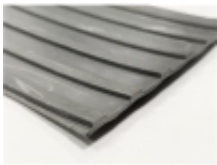

Link do produktu: <https://technozbyt.com/wykladzina-gumowa-ryfel-6mm-szerokosc-rolki-120cm-szara-p-3209.html>

Wykładzina gumowa RYFEL 6mm szerokość rolki 120cm (szara)

Cena brutto	196,16 zł
Cena netto	159,48 zł
Dostępność	Dostępny
Czas wysyłki	wysyłka/odbior osobisty - dziś
Numer katalogowy	000143
Producent	Brak

Opis produktu

Wykładzina gumowa **RYFEL** jest wykonana z litego kauczuku, z zewnętrzną powierzchnią ryflowaną, którą tworzą wzdłużne ryfle. Wykładziny znajdują swoje zastosowanie jako zabezpieczenie podłogi, posadzek, stołów roboczych oraz wiele innych.