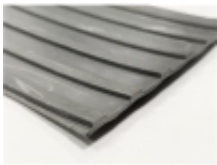

Link do produktu: <https://technozbyt.com/wykladzina-gumowa-ryfel-6mm-szerokosc-rolki-120cm-szara-p-3209.html>

Wykładzina gumowa RYFEL 6mm szerokość rolki 120cm (szara)

Cena brutto	196,16 zł
Cena netto	159,48 zł
Dostępność	Dostępny
Czas wysyłki	wysyłka/odbiór osobisty - dziś
Numer katalogowy	000143
Producent	Brak

Opis produktu

Wykładzina gumowa **RYFEL** jest wykonana z litego kauczuku, z zewnętrzną powierzchnią ryflowaną, którą tworzą wzdłużne ryfle. Wykładziny znajdują swoje zastosowanie jako zabezpieczenie podłogi, posadzek, stołów roboczych oraz wiele innych.