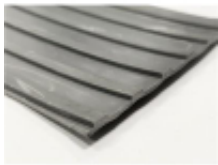

Link do produktu: <https://technozbyt.com/wykladzina-gumowa-ryfel-6mm-szerokosc-rolki-120cm-szara-p-4711.html>

Wykładzina gumowa RYFEL 6mm szerokość rolki 120cm (szara)

Cena brutto	196,16 zł
Cena netto	159,48 zł
Dostępność	Dostępny
Czas wysyłki	wysyłka/odbiór osobisty - dziś
Numer katalogowy	0001433
Producent	Brak

Opis produktu

Wykładzina gumowa **RYFEL** jest wykonana z litego kauczuku, z zewnętrzną powierzchnią ryflowaną, którą tworzą wzdłużne ryfle. Wykładziny znajdują swoje zastosowanie jako zabezpieczenie podłogi, posadzek, stołów roboczych oraz wiele innych.