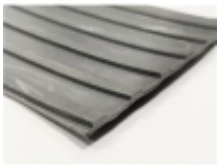

Link do produktu: <https://technozbyt.com/wykladzina-gumowa-ryfel-6mm-szerokosc-rolki-120cm-szara-p-4711.html>

Wykładzina gumowa RYFEL 6mm szerokość rolki 120cm (szara)

Cena brutto	196,16 zł
Cena netto	159,48 zł
Dostępność	Dostępny
Czas wysyłki	wysyłka/odbiór osobisty - dziś
Numer katalogowy	0001433
Producent	Brak

Opis produktu

Wykładzina gumowa **RYFEL** jest wykonana z litego kauczuku, z zewnętrzną powierzchnią ryflowaną, którą tworzą wzdłużne ryfle. Wykładziny znajdują swoje zastosowanie jako zabezpieczenie podłogi, posadzek, stołów roboczych oraz wiele innych.